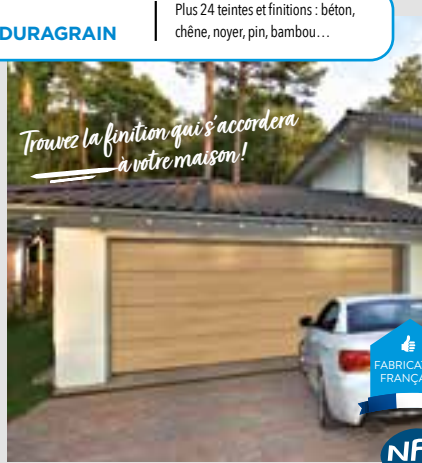

PORTE DE GARAGE

NOUVEAUTÉ REVÊTEMENT DURAGRAIN

Plus 24 teintes et finitions : béton, chêne, noyer, pin, bambou...

SECTIONNELLE SUR MESURE

Tablier en panneau acier double paroi isolé. 5 décors de panneaux au choix. Toutes les teintes RAL extérieur possible + 24 décors aux détails fidèles : béton, chêne, cerisier, pin... etc. Couleur blanc face intérieure. Moteur avec arrêt sur obstacle + 2 télécommandes. Joint d'étanchéité sur les 4 côtés. Modèle présenté : *chêne naturel*